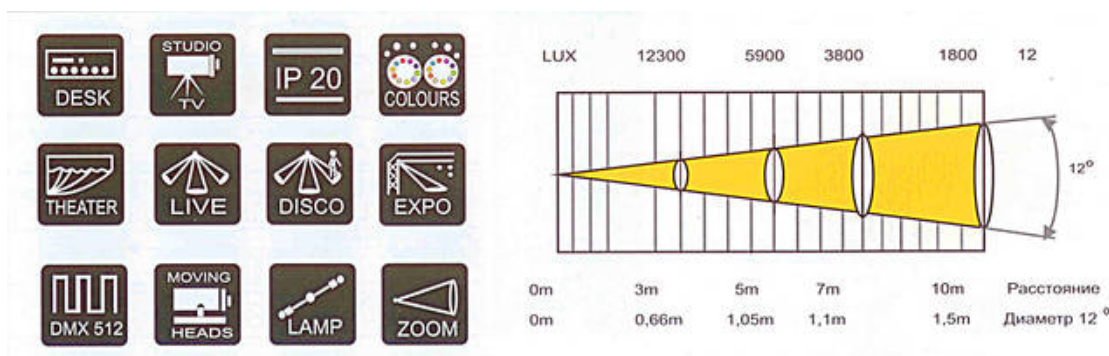

Единый адрес для всех регионов: gty@nt-rt.ru || www.lightsky.nt-rt.ru

Вращающиеся головы LIGHT SKY MR-250 Spot

MR-250 Spot — вращающаяся голова с 16 или 12 каналами управления по DMX-512, двумя колёсами гобо, моторизированным фокусом и вращающейся призмой.

Характеристики

- Дистанционное управление вкл/выкл лампы
- Дистанционное управление функцией RESET
- Индикация наличия DMX сигнала
- 8 основных цветов + 8 смешанных, эффект радуги
- Механическая линейная диафрагма и затвор стробоскопа 1-7Гц
- Точное скоростное позиционирование,
- Вращение по горизонтали 540градусов
- Вращение по вертикали 250 градусов
- Дистанционное управление скоростью движения по вертикали и горизонтали
- Отключение функционирования колеса эффектов при позиционировании
- 8 механических взаимозаменяемых неподвижных гобо + открытая позиция
- 6 вращающихся взаимозаменяемых гобо (4 металлических + 2 стеклянных) + открытая позиция
- Эффект "качания" с изменяемой скоростью
- Точное позиционирование гобо
- Моторизованный фокус
- Вращающаяся призма
- Защита от перегрева и скачков напряжения
- Управление по протоколу DMX 512 16 каналов
- Соответствует всем номерам безопасности и степеням защиты IP20
- Лампа в комплекте.